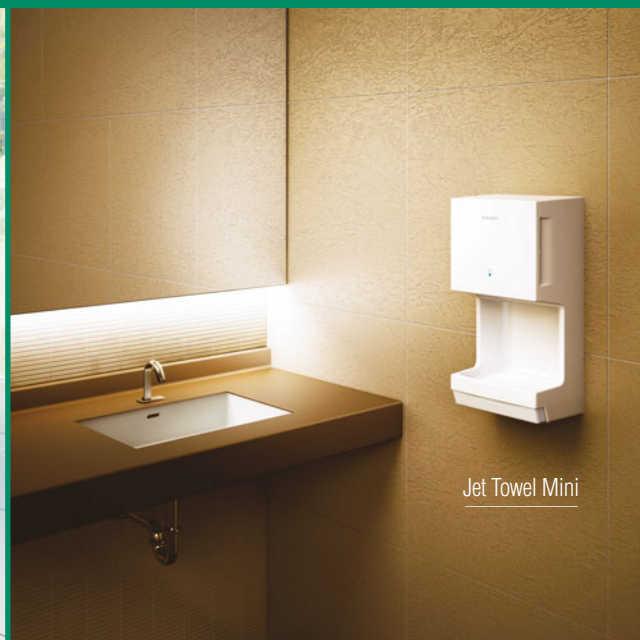

Høy kvalitet = lang levetid!

Jet Towel tåler over 1 million tørk!

Dette tilsvarer ca 135 tørk hver dag i over 20 år!